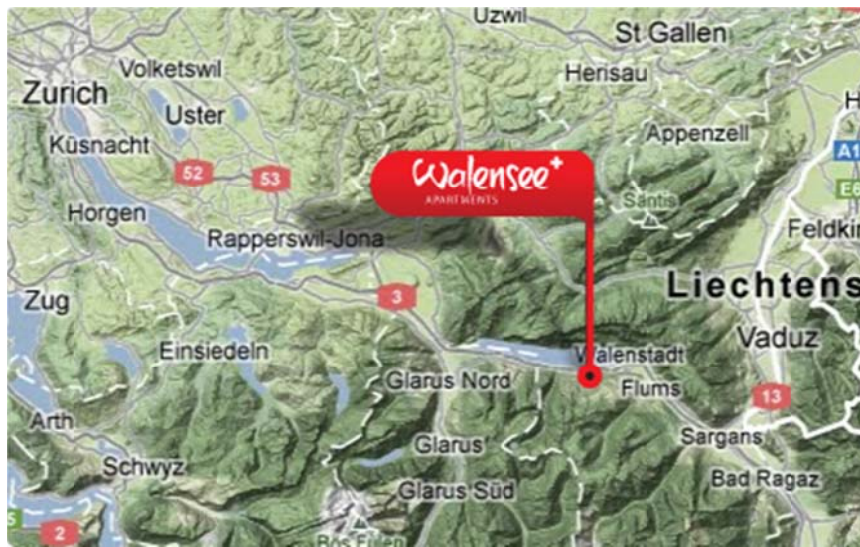

# Anfahrtsplan Ressort Walensee Apartments, Unterterzen

Von Zürich auf der A3 her kommend, benutzen Sie die Ausfahrt „Murg / Unterterzen“ und biegen Sie rechts in die Walenseestrasse ab. Folgen Sie dem Strassenverlauf und biegen Sie dann in Unterterzen links in die Gostenstrasse ein. Nach wenigen Metern haben Sie Ihr Ziel erreicht.

Von St. Gallen / Chur / Sargans auf der A3 her kommend, benutzen Sie die Ausfahrt „Flums / Flumserberg / Walenstadt / Unterterzen“ und nehmen am Kreisell die 3. Ausfahrt Richtung Unterterzen. Folgen Sie der Walenseestrasse und biegen Sie dann in Unterterzen rechts in die Gostenstrasse ein. Nach wenigen Metern haben Sie Ihr Ziel erreicht.